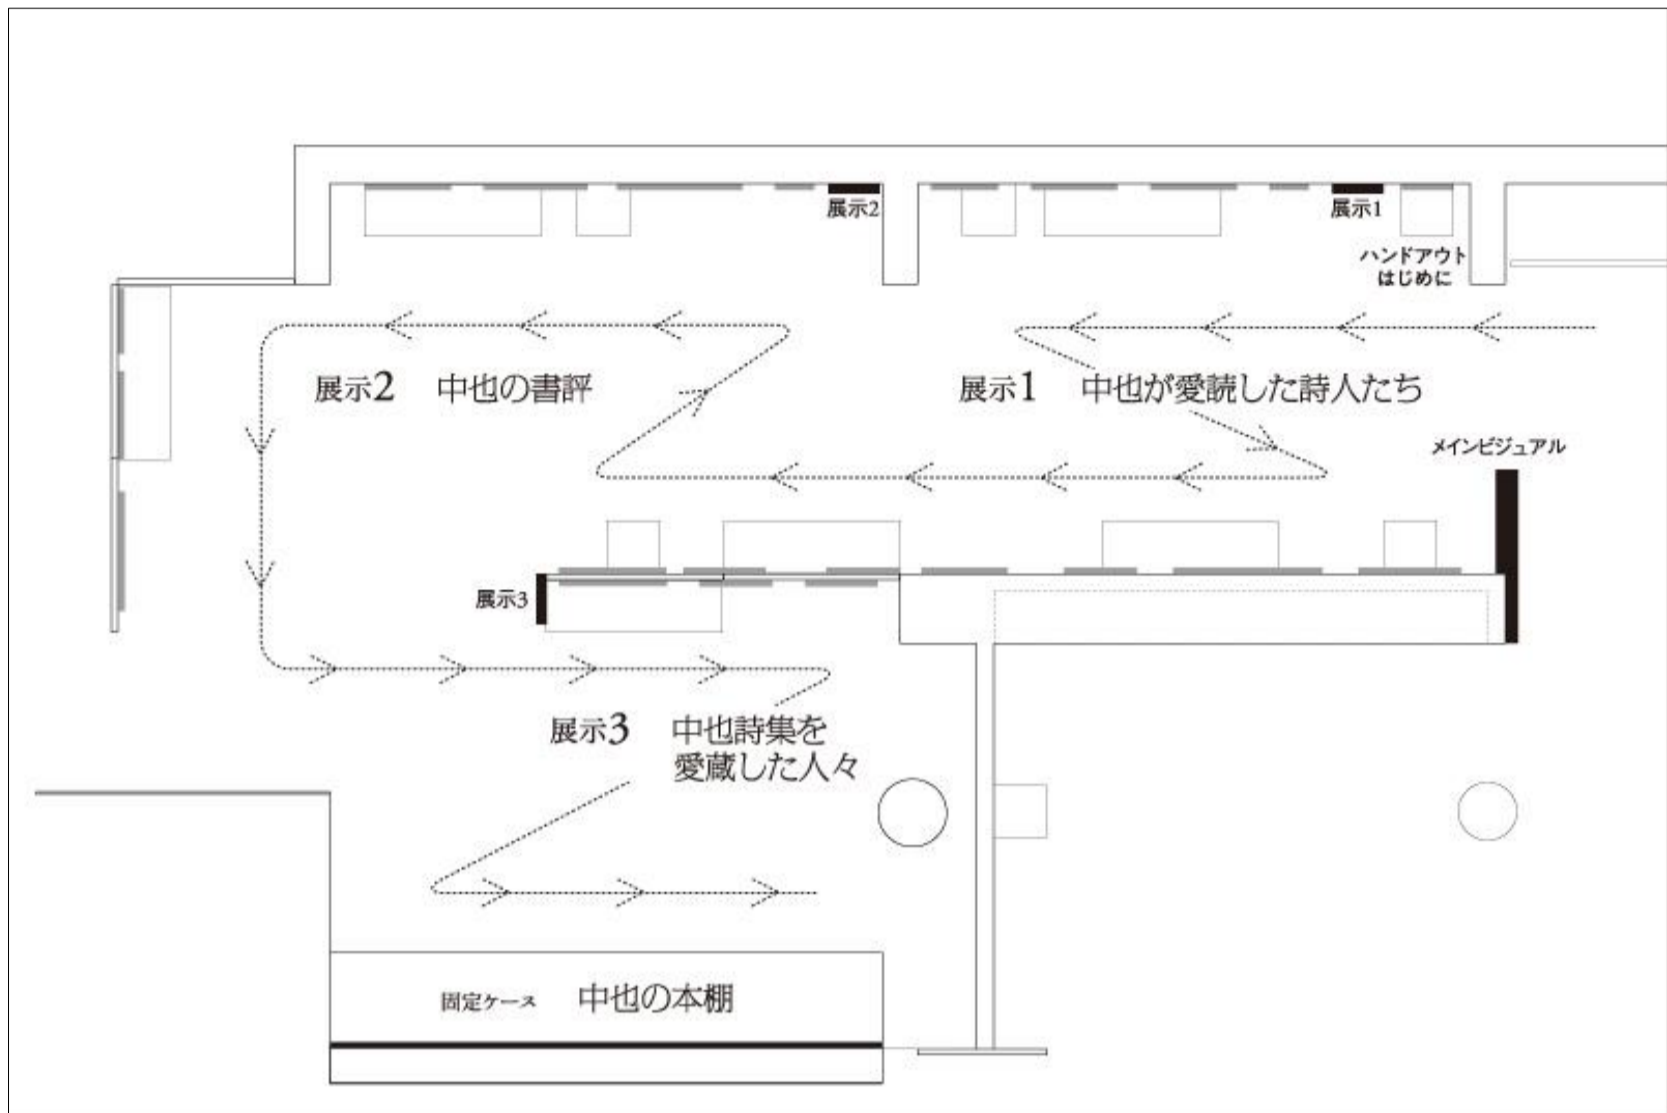

中原中也記念館 第19回テーマ展示
「中也の本棚——日本文学篇」
 2022年2月16日(水)～2023年2月12日(日)

順路図

展示資料一覧

分類	作者/著者	資料名	出版社	年代	レプリカ
展示1 中也が愛読した詩人たち					
原稿	中原中也	「詩的履歴書」(「我が詩観」より)		昭和11(1936)年8月制作	■
図書	高橋新吉/辻潤編	『ダダイスト新吉の詩』	中央美術社	大正12(1923)年2月15日	■
原稿	高橋新吉	「茶色い戦争」			■
原稿	中原中也	「春の夕暮」(「ノート1924」)		大正13(1924)年制作[推定]	■
雑誌		「赤門文学」第3巻第4・5号	赤門書房	昭和18(1943)年4月1日	
図書	宮沢賢治	『春と修羅』	関根書店	大正13(1924)年4月20日	■
図書	宮沢賢治	『宮沢賢治全集』全3巻	文圃堂書店	昭和9(1934)年10月29日 -同10(1935)年9月20日	
雑誌		「作品」第6巻第1号	作品社	昭和10(1935)年1月1日	■
雑誌		「宮沢賢治研究」第1号	宮沢賢治友の会	昭和10(1935)年4月20日	■
雑誌		「レツェンゾ」第5年第6号	紀伊国屋書店レツェンゾ編集部	昭和10(1935)年6月1日	
原稿	中原中也	「星とピエロ」		昭和9(1934)年12月16日制作	■
原稿	中原中也	「夜汽車の食堂」		昭和9(1934)年10月 -同10(1935)年1月制作[推定]	■
日記	中原中也	「新文芸日記(精神哲学の巻)」		昭和2(1927)年1月12日 -同年12月使用[推定]	■
図書	佐藤春夫	『退屈読本』	新潮社	大正15(1926)年11月5日	
図書	佐藤春夫編	『支那短篇集 玉簪花』	新潮社	大正12(1923)年8月5日	
図書	佐藤春夫	『窓展く』	改造社	大正15(1926)年4月13日	
書簡	中原中也	正岡忠三郎宛封書		昭和3(1928)年1月[推定]7日付	■
図書	岩野泡鳴	『闇の盃盤』	日高有倫堂	明治41(1908)年4月8日	